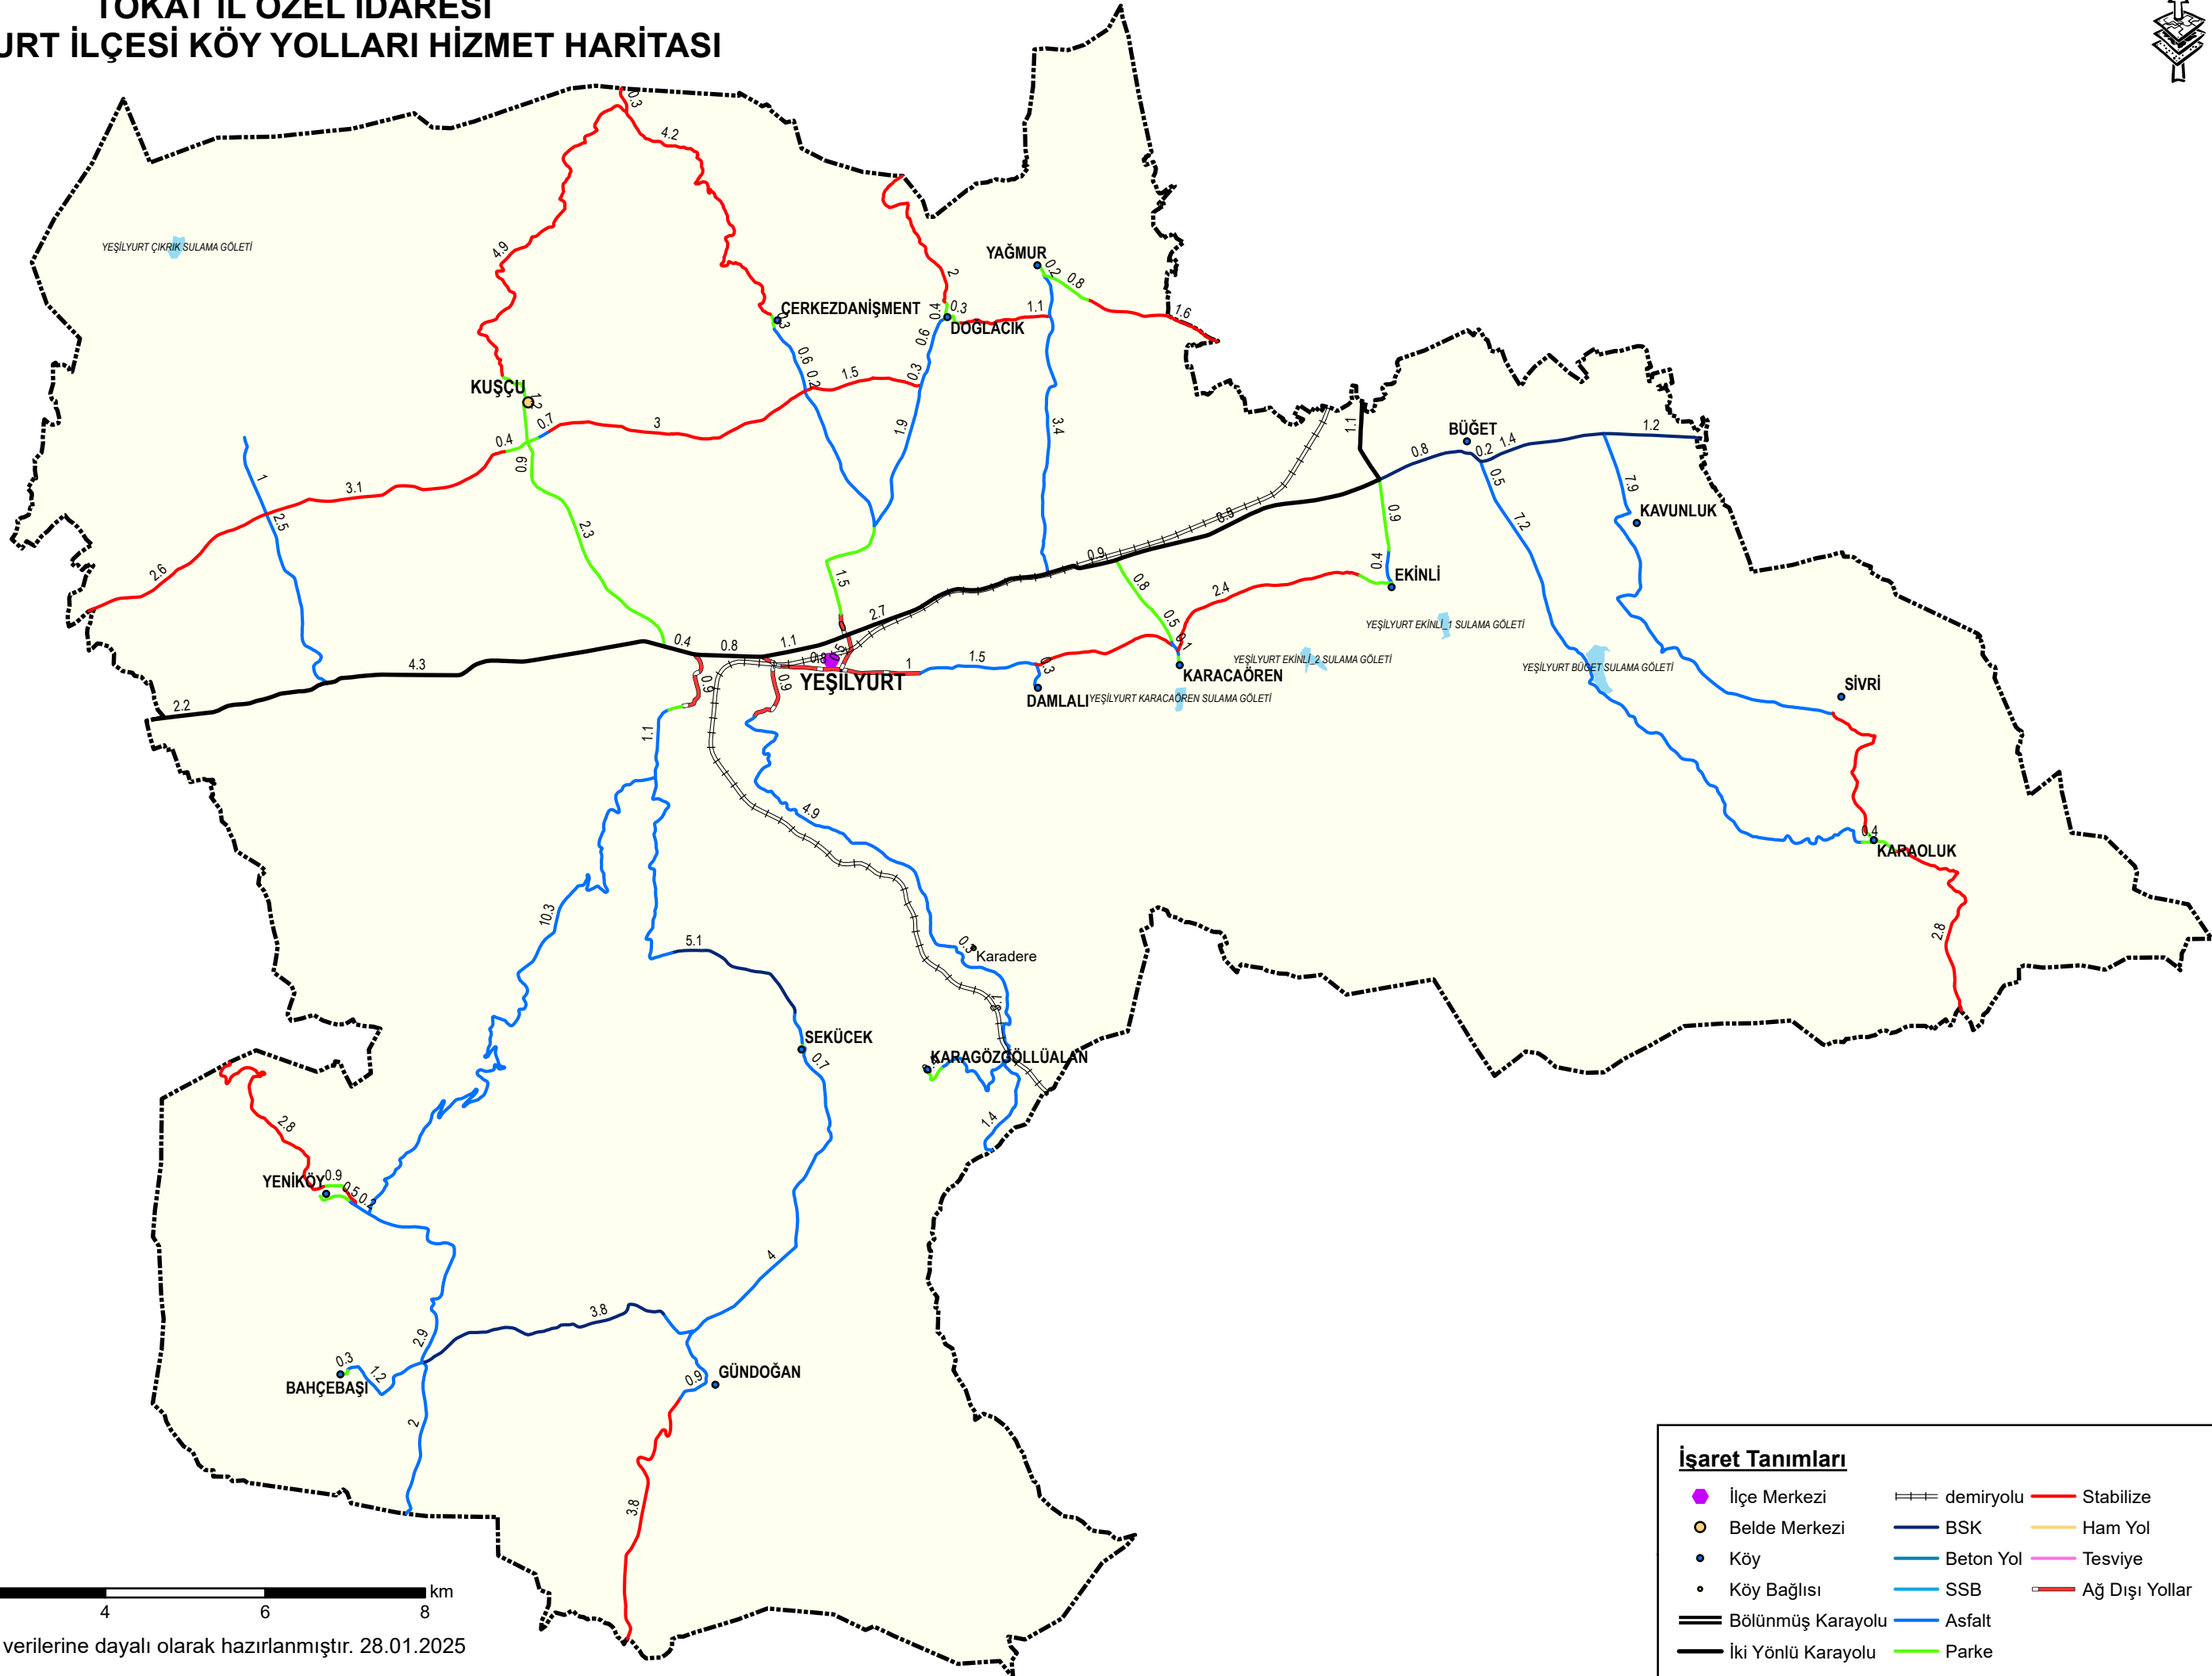

T.C.
TOKAT İL ÖZEL İDARESİ
YEŞİLYURT İLÇESİ KÖY YOLLARI HİZMET HARİTASI

0 1 2 4 6 8 km

Tokat İl Özel İdare CBS verilerine dayalı olarak hazırlanmıştır. 28.01.2025